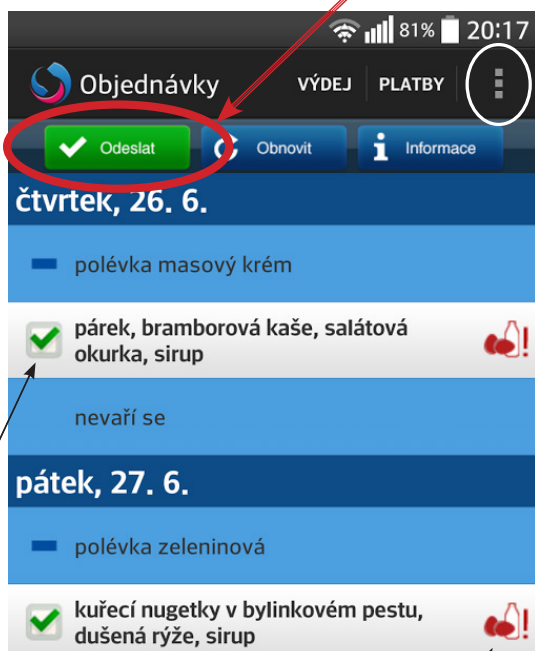

Stáhněte si mobilní aplikaci pro Android

výběr jídelny

zadejte jméno

zadejte heslo

jméno a heslo vám přidělí jídelna

nezapomeňte provedené změny vždy odeslat

možnost nastavit aplikaci
a zasilání informací e-mailem